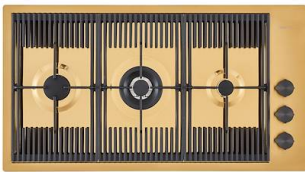

LES APPARIEMENTS RECOMMANDÉS

MILANO 3 BRULEURS GOLD
G680 F09