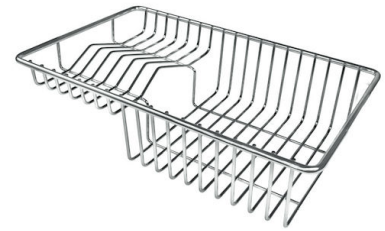

## ACCESSOIRES OPTIONNELS

**CUVETTE PERFOREE INOX**  
A154 F00

\* uniquement en combinaison avec  
l'accessoire A644 F04

**CUVETTE PERFOREE POUR EVIERS  
RIVA**

A156 F00

**GRILLE POR.ASSIETTES INOX**  
mm214x379

A100 C03

\* uniquement en combinaison avec  
l'accessoire A644 A01

**GRILLE PORTE-ASSIETTES INOX**  
25x35

A100 A54

\* uniquement en combinaison avec  
l'accessoire A644 F04

**PLANCHE DE DECOUPE BOIS POUR  
EVIERS RIVA**